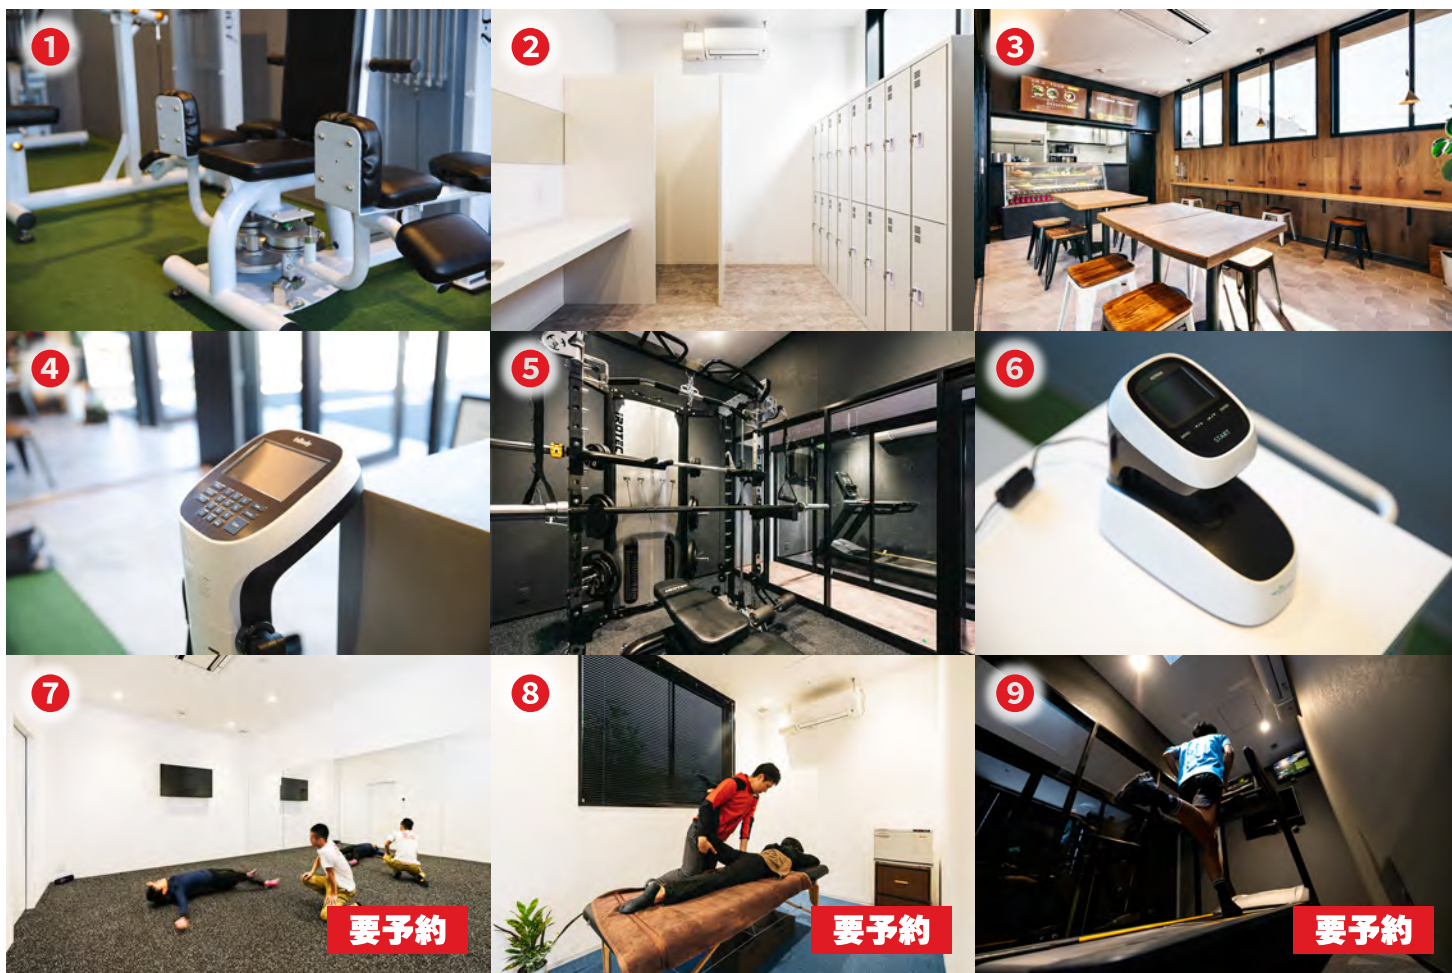

日豊本線

赤江大橋

[営業時間] 平日 7:00~20:30 (最終受付 19:00)
土日祝 7:00~18:00 (最終受付 17:00)
カフェ 9:00~17:00

[定休日] 毎週木曜日・年末年始 ※その他不定休あり

運営元 **Universal Field** ☎ 0985-88-1001

コネクトミヤザキ「法人向け福利厚生プラン」とは？

シャワー、更衣室、ロッカールームを完備し、ランニングステーションとしての機能はもちろん、**県内初導入となるストレッチ器具**や低酸素ルーム、ウエイトトレーニングルームなど、スポーツに必要な機能を集約した最新ランニング複合施設「コネクトミヤザキ」をお得に利用できる**法人向けプラン**がスタートしました！

当施設ではストレッチだけの利用も可能なので、**運動が苦手な方でも健康を意識して活用いただける**ほか、宮崎県産の野菜を使用し、素材そのものの味を楽しみながら**MVP350**※をクリアするよう作られたメニューを提供するカフェが併設されており、身体の内側からも健康をサポートさせていただきます。

“宮崎県にある企業”だからこそ受けられる特別な福利厚生で、社員1人1人の健康的な日常生活をサポートしませんか？

バックプラン	スタンダードプラン	ケアプラン	フルサポートプラン
① ②	① ② ③ ④ ⑤ ⑥ ⑦ ⑧ ⑨	① ② ③ ④ ⑤ ⑥ ⑦ ⑧ ⑨	① ② ③ ④ ⑤ ⑥ ⑦ ⑧ ⑨

※バックプランは③～⑨が通常価格となります。※⑧はケアプラン・フルサポートプランに無料チケットがあります。※⑨はフルサポートプランに無料チケットがあります。

①**ストレッチ専用器具 (ZERO-i)**：年齢、性別、スポーツ経験の有無に関係なく誰でも簡単に利用できる、ケガ予防やパフォーマンスアップの効果が期待できる。②**シャワールーム**：更衣室、ロッカーも完備。タオルのレンタルあり。③**カフェ**：信頼できる宮崎の農家さんから直接仕入れた野菜を使ったメニューを提供。野菜の販売も行っている。④**インボディ (高機能体組成計)**：体脂肪だけでなく、筋力量・バランス・ミネラルやたんぱく質不足など全身の健康状態チェックに。⑤**ウエイトトレーニングルーム**：1台で全身のトレーニングが可能なマシンを導入。個室なのでトレーニングに集中できる。⑥**ヘモグロビン値簡易測定器**：血液採取をすることなくヘモグロビン値を測定することができるので、毎日の貧血チェックに。⑦**レンタルスタジオ**：ダンスやヨガ教室としても利用可能。オンライン配信設備も備えているので、オンラインレッスンやWEB会議にもオススメ。⑧**スポーツ整体**：スポーツによる故障だけでなく、仕事や家事などの日常生活で感じている不調も改善。⑨**低酸素ルーム**：標高2,500mの低酸素環境を実現。低い運動強度で高い効果を見込めるので、練習時間が取れない方やケガからの復帰にもオススメ。